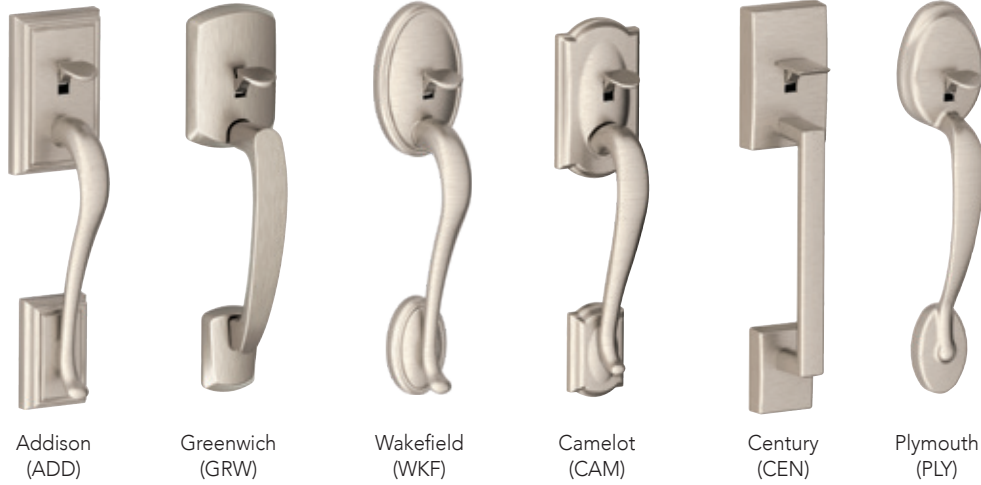

**FC59
Handleset/Entrance Lock Interior**

FINISHES

Style/Design	Packaging	605	505	530	608	609	618	619	620	621	622	625	626	716	613
Interior Thumbturn & Interior Lever															
(LAT) Latitude Lever	Box	•	•	\$108	\$108	•	\$108	\$108	•	•	\$108	\$108	\$108	\$108	•
(BRW) Broadway Lever	Box	•	•	•	•	•	•	108	•	•	108	108	108	108	•
(WIT) Whitney Lever	Box	•	•	108	108	•	•	108	•	•	108	•	•	108	•
(DMP) Dempsey Lever	Box	•	•	•	•	•	108	108	•	•	108	•	•	•	•
(NBK) Northbrook lever	Box	•	•	•	•	•	•	108	•	•	108	108	•	108	•
(ELR) Eller Lever	Box	•	•	•	108	•	•	108	•	•	108	108	•	108	•
(CYB) Clybourn Lever	Box	•	•	•	•	•	•	108	•	•	108	•	•	•	•
(RVT) Rivington Lever	Box	•	•	•	•	•	•	108	•	•	•	•	•	108	•
Interior Thumbturn & Interior Knob															
(ALX) Alexandria Knob	Box	•	•	\$131	\$131	•	\$131	\$131	•	•	\$131	•	•	\$131	•
(DAW) Dawes Knob	Box	•	•	•	•	•	•	131	•	•	131	•	•	•	•
(HOB) Hobson Knob	Box	•	•	•	131	•	131	131	•	•	131	•	•	131	•
(PLY) Plymouth Knob	Box	•	•	•	•	•	•	86	•	•	86	86	86	86	•
(GEO) Georgian Knob	Box	•	•	•	86	•	•	86	•	•	86	86	•	86	•
(BWE) Bowery Knob	Box	•	•	86	86	•	86	86	•	•	86	86	•	86	•
(AND) Andover Knob	Box	•	•	•	•	•	•	86	•	•	•	•	•	86	•
(GAN) Ganton Knob	Box	•	•	•	•	•	•	86	•	•	86	•	•	•	•
(OFM) Offerman Knob	Box	•	•	•	•	•	•	86	•	•	•	•	•	86	•

Handlesets FC Series

BE479, BE469, BE375, & BE365 pair with Camelot, Century & Plymouth only.

FC285 available exterior styles

FC285 available interior styles

For the full FC285 Handleset list price, add the price of the FC285 Exterior Option to the price of the FC285 Interior Option